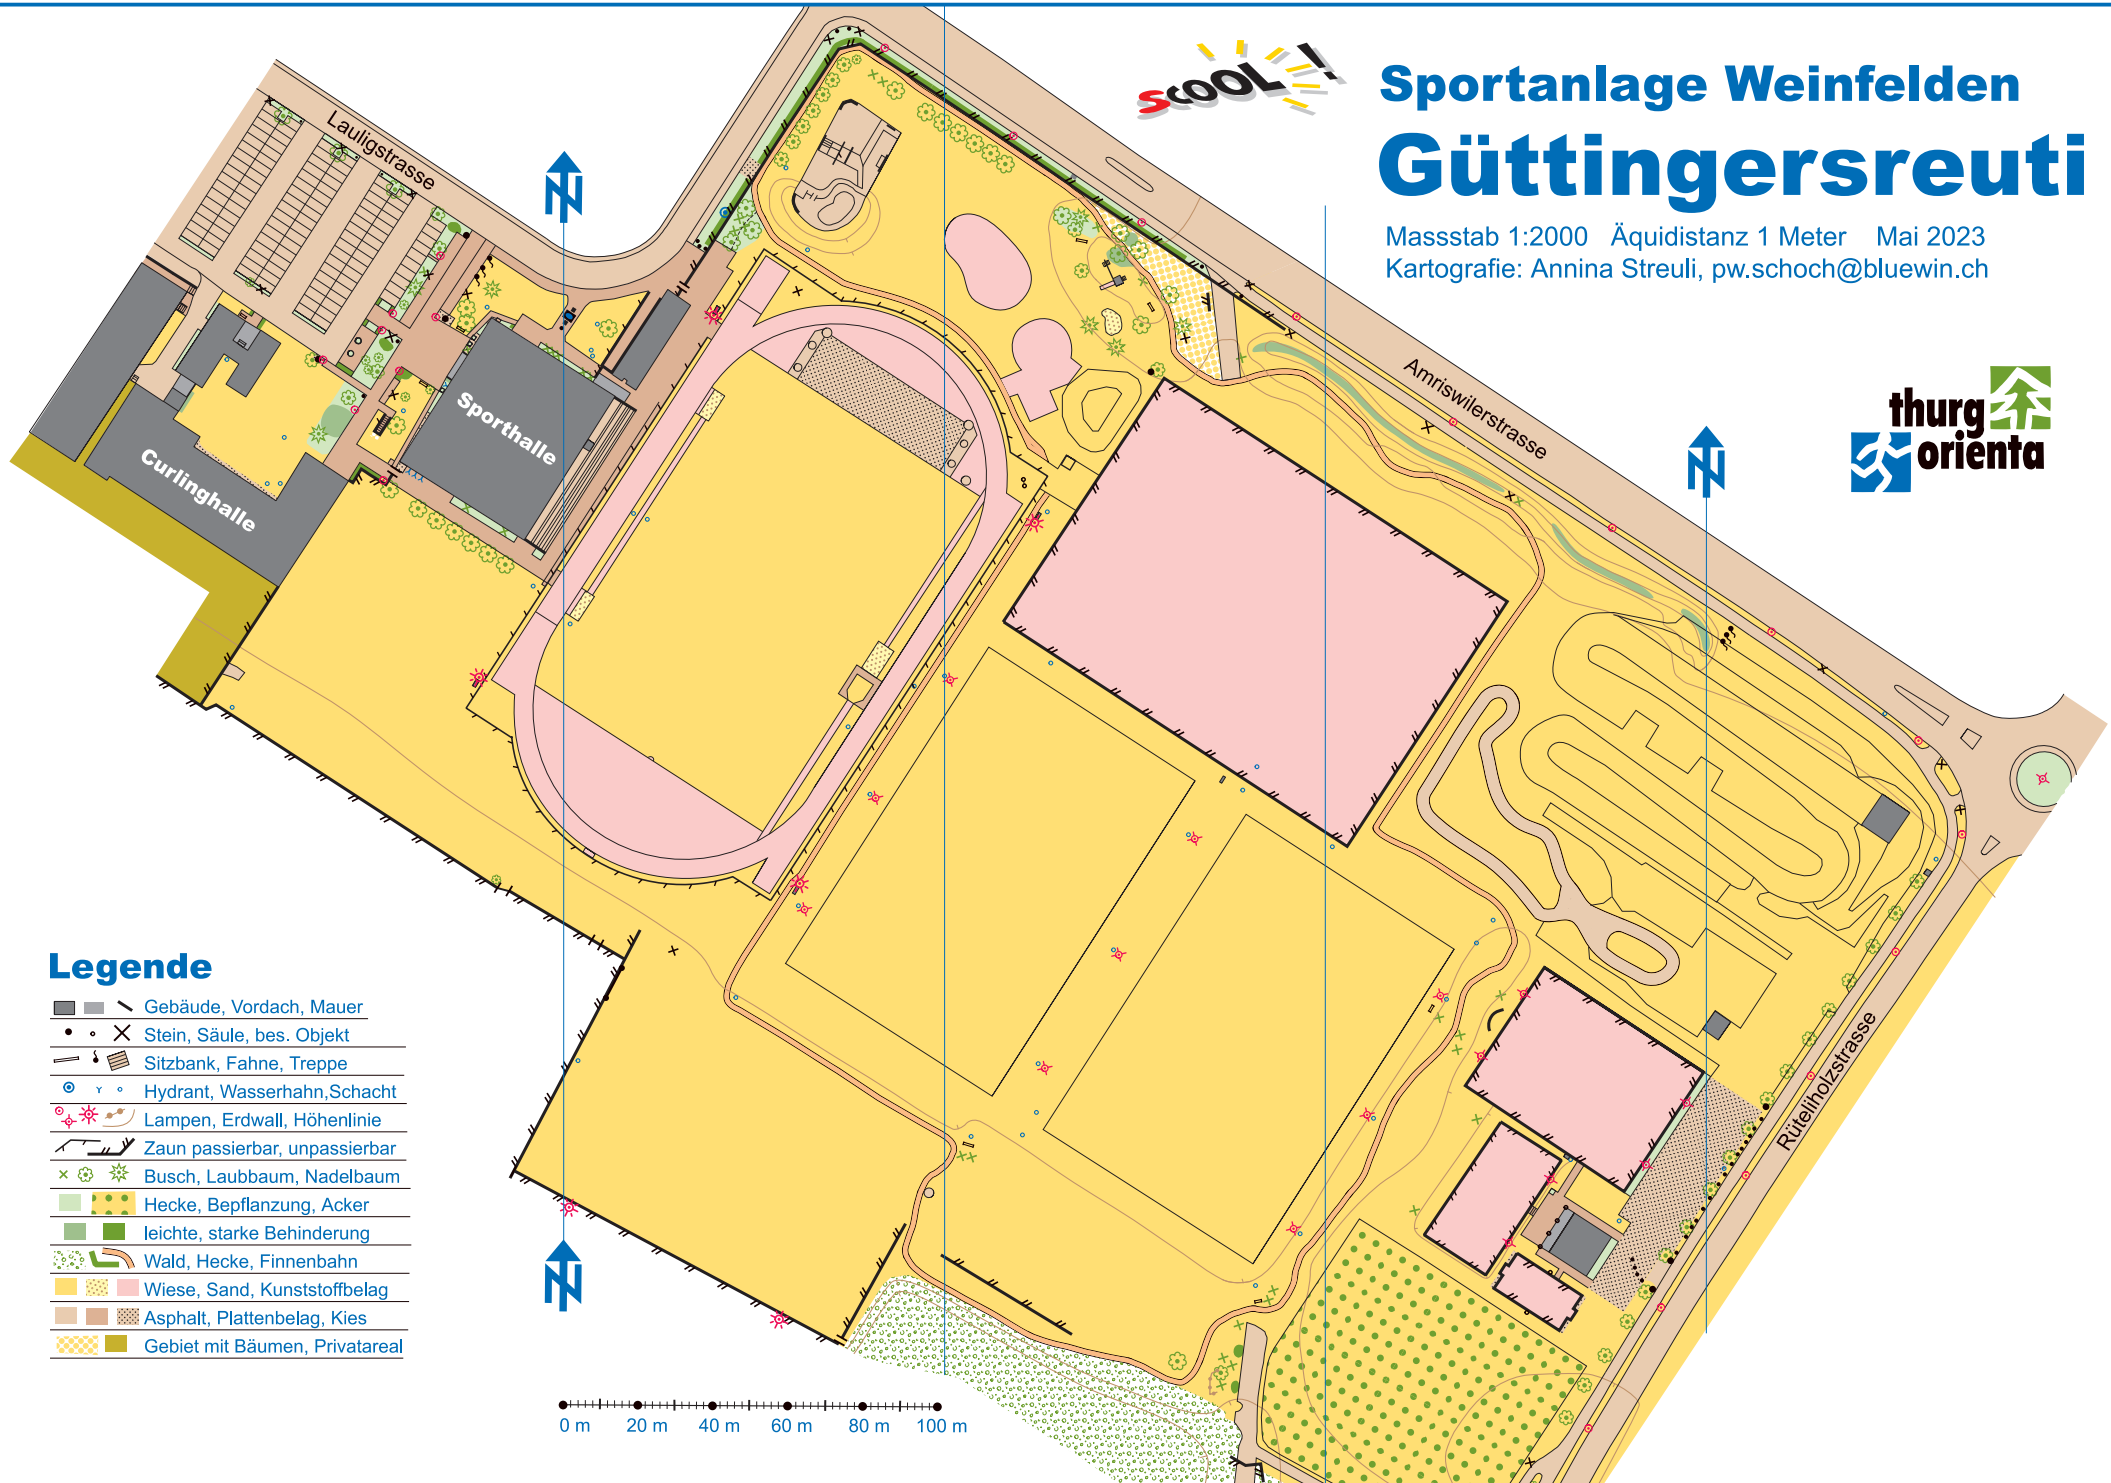

# Sportanlage Weinfelden Güttingersreuti

Massstab 1:2000 Äquidistanz 1 Meter Mai 2023  
Kartografie: Annina Streuli, pw.schoch@bluewin.ch

## Legende

- Gebäude, Vordach, Mauer
- Stein, Säule, bes. Objekt
- Sitzbank, Fahne, Treppe
- Hydrant, Wasserhahn, Schacht
- Lampen, Erdwall, Höhenlinie
- Zaun passierbar, unpassierbar
- Busch, Laubbaum, Nadelbaum
- Hecke, Bepflanzung, Acker
- leichte, starke Behinderung
- Wald, Hecke, Finnenbahn
- Wiese, Sand, Kunststoffbelag
- Asphalt, Plattenbelag, Kies
- Gebiet mit Bäumen, Privatareal

0 m 20 m 40 m 60 m 80 m 100 m