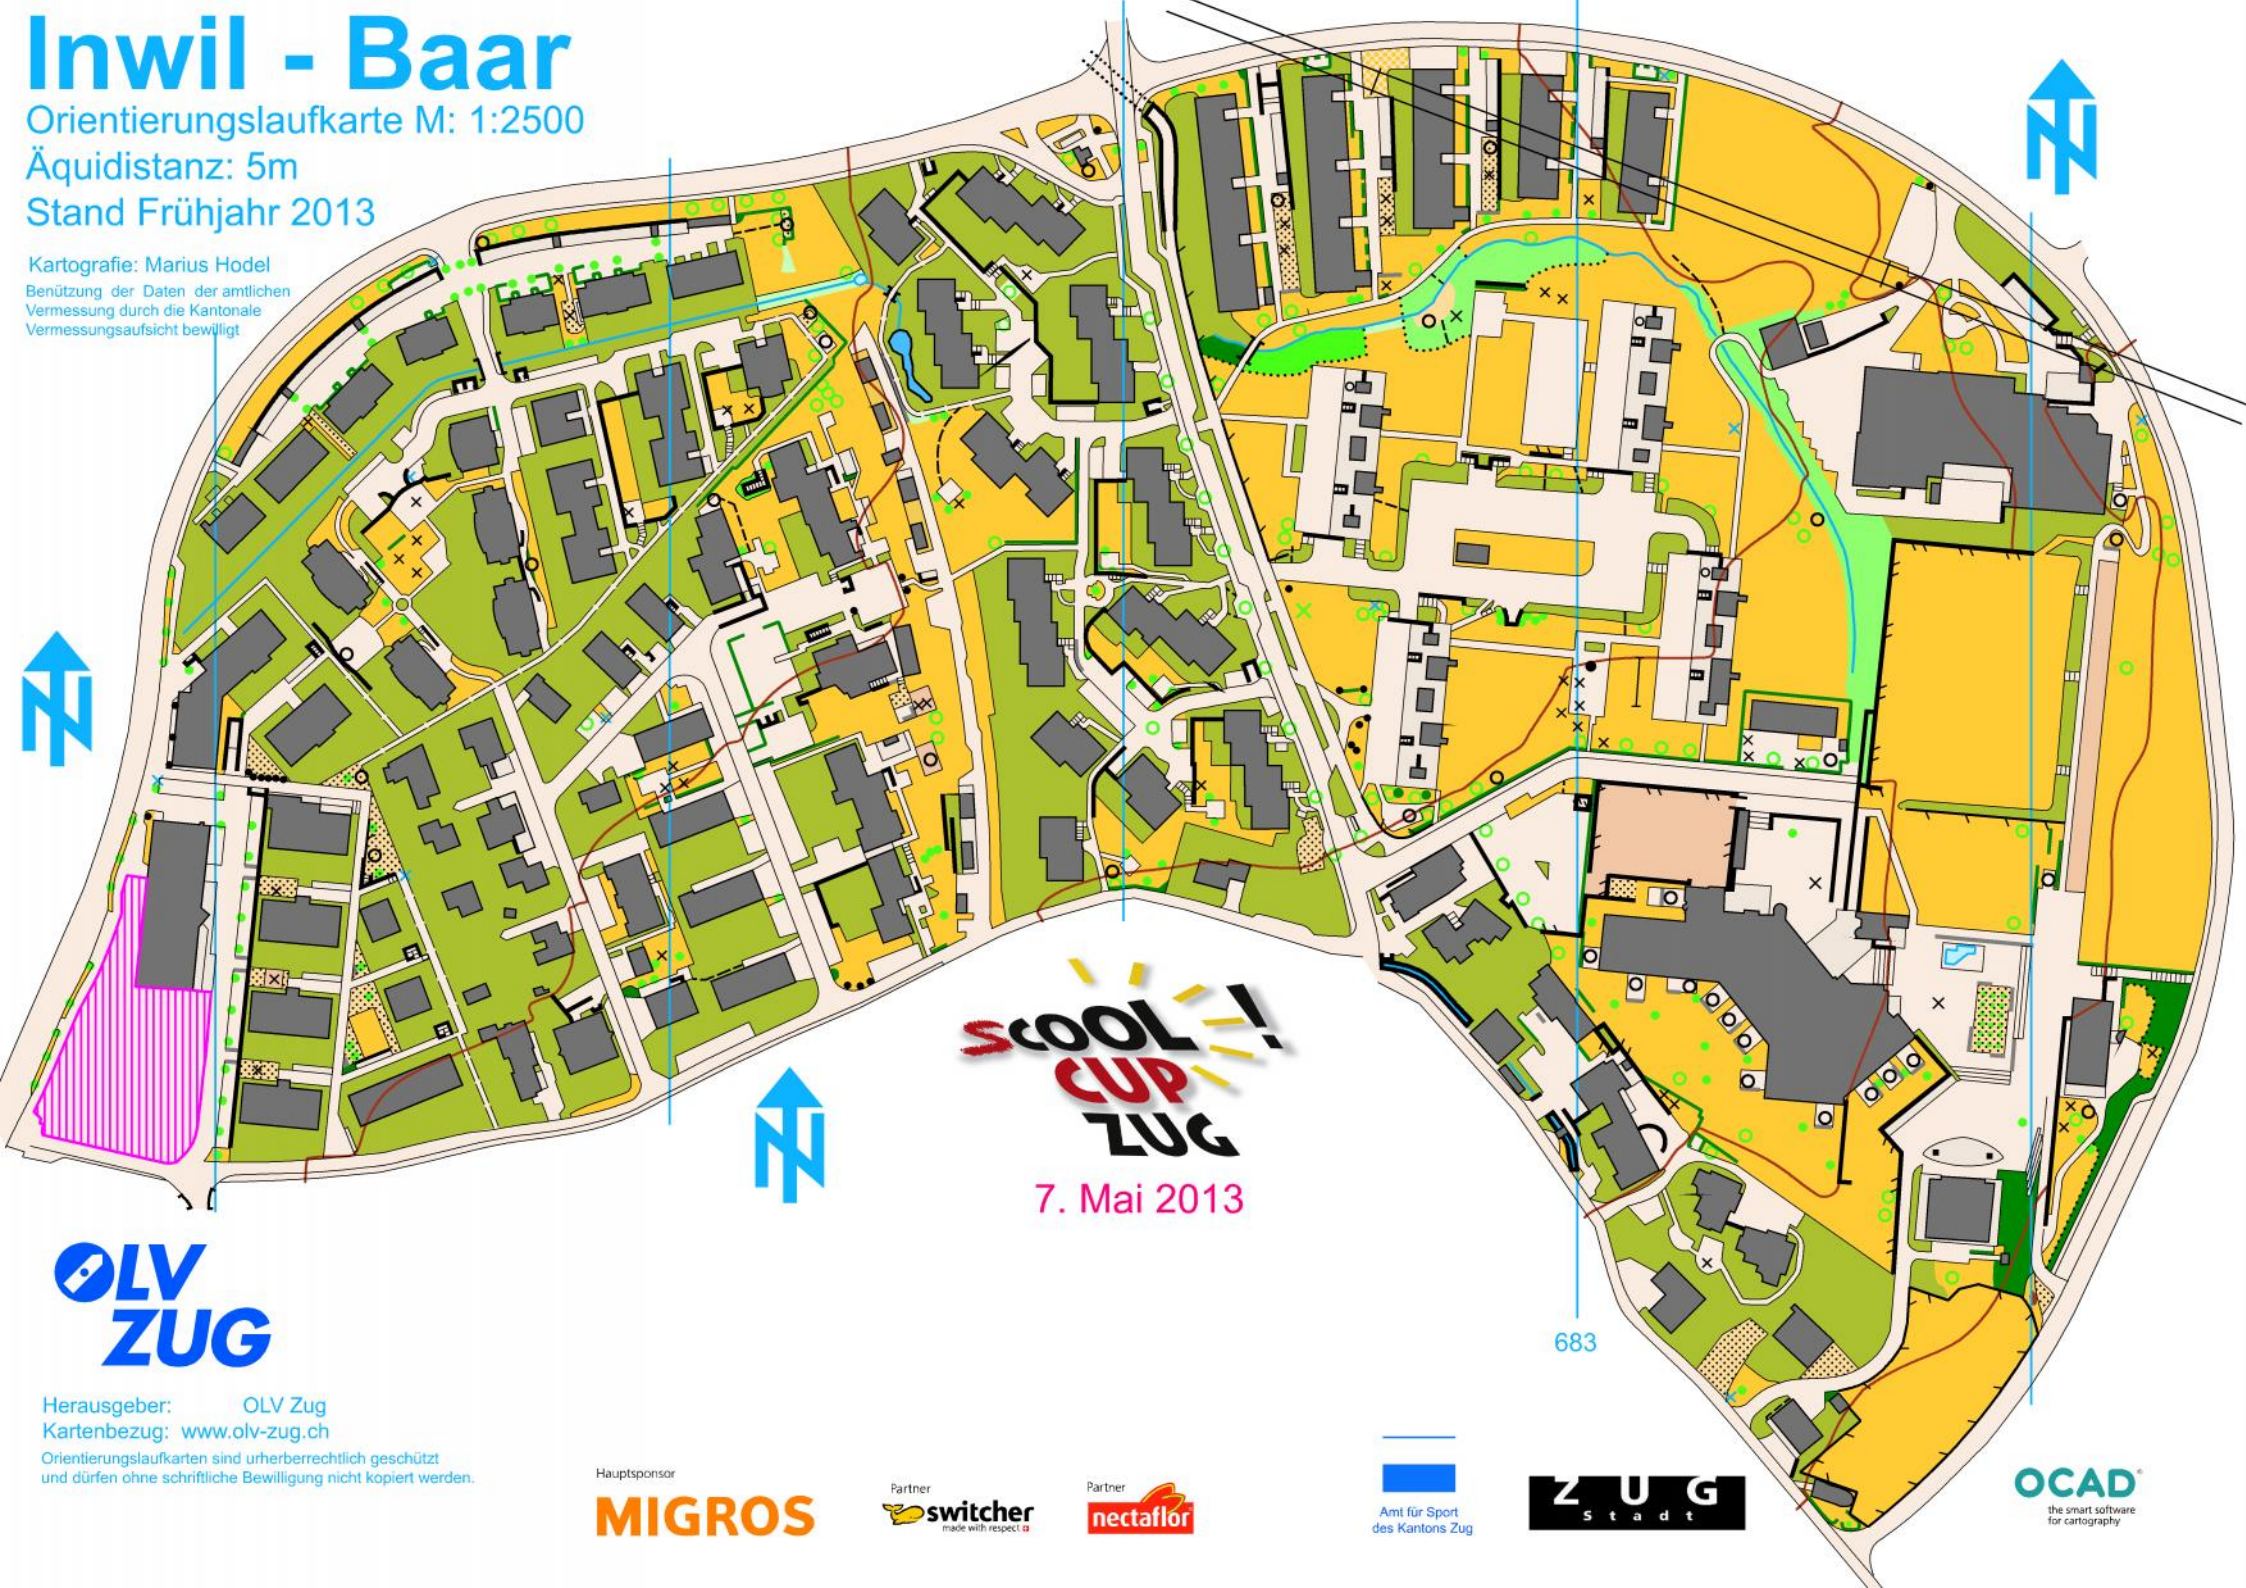

Inwil - Baar

Orientierungslaufkarte M: 1:2500

Äquidistanz: 5m

Stand Frühjahr 2013

Kartografie: Marius Hodel
Benützung der Daten der amtlichen
Vermessung durch die Kantonale
Vermessungsaufsicht bewilligt

SCOOOL!
CUP
ZUG

7. Mai 2013

OLV
ZUG

Herausgeber: OLV Zug
Kartenbezug: www.olv-zug.ch

Orientierungslaufkarten sind urheberrechtlich geschützt
und dürfen ohne schriftliche Bewilligung nicht kopiert werden.

Hauptsponsor

MIGROS

Partner

switcher
made with respect

Partner

nectafloor

Amt für Sport
des Kantons Zug

ZUG
Stadt

683

OCAD
the smart software
for cartography